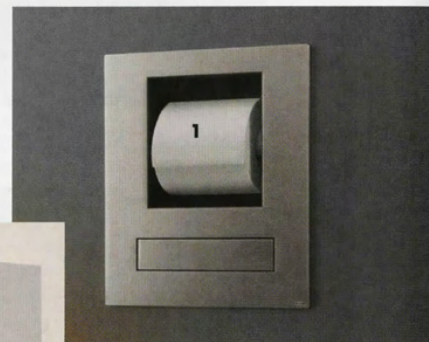

1 Настенная панель с отделением для бумаги и встроенным ручным душем, нержавеющая сталь, **CEA**, www.ceadesign.it. **2** Настенная панель смыва **Trupret** с выступающими клавишами, **Oli**, www.olisrl.it