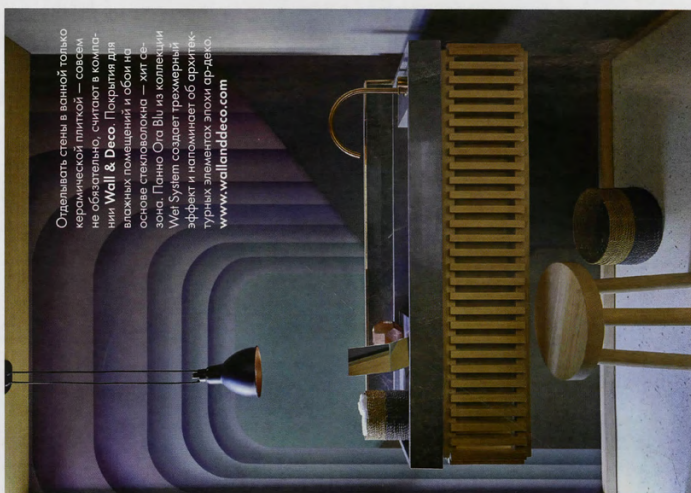

Закрытый показ

Винтажные мотивы и обаяние старины вдохновили дизайнеров компании Bibbeu на создание эффектной душевой в стиле ретро. Освальная поддон кабины OneWeek поддерживает гофрированную штормку, скользящую по кругу. Попурпозрачная панель янтарного цвета сделана из материала РММА (разновидность оргстекла) с рельефом в виде пчелиных сот. www.bibbeu.it