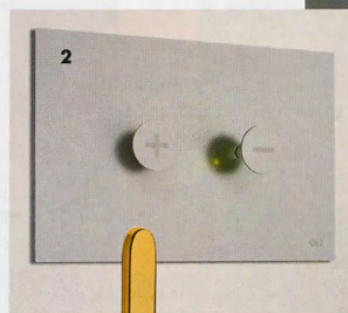

1 Настенная панель с отделением для бумаги и встроенным ручным душем, нержавеющая сталь, **CEA**, www.ceadesign.it. **2** Настенная панель смыва **Trupret** с выступающими клавишами, **Oli**, www.olisrl.it