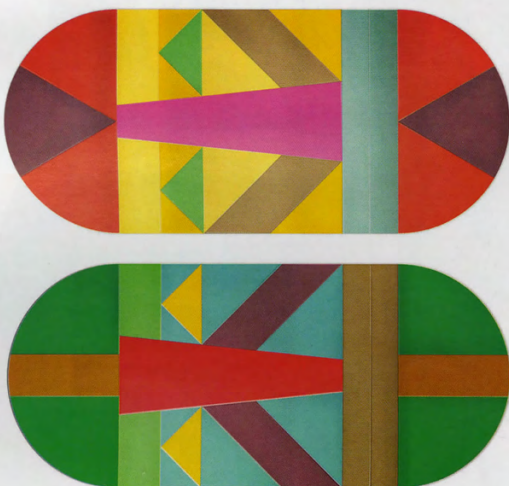

ДЕТАЛИ ВАННЫЕ КОМНАТЫ

Зеркальные панно Tribal от Seletti напоминают ритуальные африканские маски.

Зеркала можно использовать по прямому назначению, любящих собственным отражением, или как самостоятельный декор интерьера. Магазины DesignBoom, www.designboom.ru