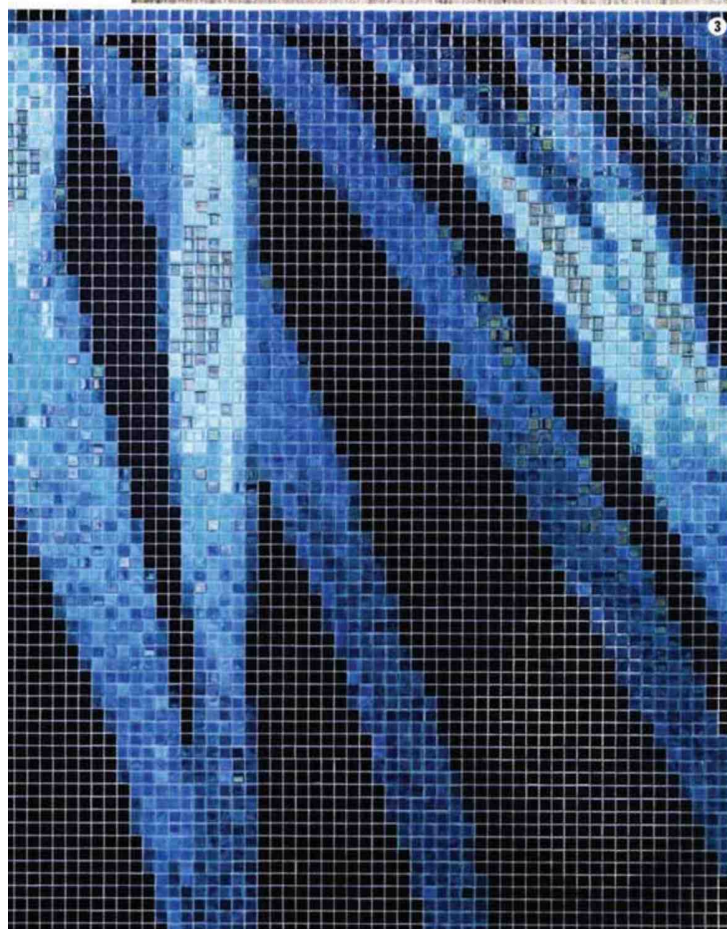

3

Palmes murales

Tropical fronds

1. Panneau de grès cérame. *Stoneware tile*. L. 120 x 180 cm, *Tactile Garden, Ragno*.
2. Tesselles de verre, pierres et émaux colorés. *Glass, stone and enamel tiles*. Réalisation sur mesure, *Mod Palm, New Ravenna*.
3. Décor en mosaïque de verre. *Glass mosaic*. Tesselles de 1x1 cm, *Botanic Dream, Mosaico+*.