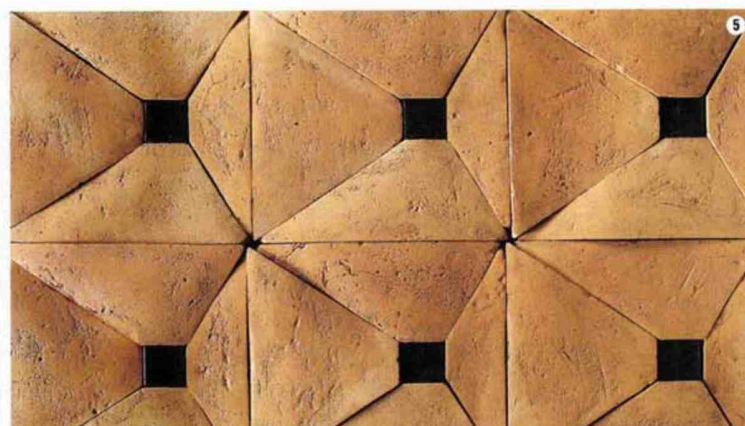

## Effets géométriques *Geometry studies*

1. Carreaux de grès cérame émaillé. *Glazed stoneware tiles.* 20 x 20 cm, design Dimorestudio, **Ceramica Bardelli**.
2. Carreaux de céramique. *Ceramic tiles.* 40 x 40 cm, design Chiara Andeatti, *Waikiki*, **Botteganove**.
3. Carreaux de ciment. *Cement tiles.* 20 x 20 cm, design Paola Croso, *Wild Leaf*, **Studio Passalacqua**.
4. Carreau de ciment. *Cement tile.* L 30 x l 20 cm, design Caitlin et Samuel Dowe Sandes, *Splinter A & B*, **Popham design**.

## Couleur terre cuite *Earth tones*

1. Plaques en terre cuite. *Terracotta tiles*. Dimensions variées, collection *Gonzaga*, **Fornace Brioni**.
2. Carreaux de terre cuite Cotto. *Cotto terracotta tiles*. 20 x 20 cm, collection *Giardino all'Italiana*, *Labirinto Acanti*, **Fornace Brioni**.
3. Carreaux de marbre. *Marble tiles*. 28,8 x 28,8 cm, *Toscana Rosso*, **Mosarte**.
4. Carreaux de terre cuite émaillés. *Glazed terracotta tiles*. 14 x 14 cm, design Simone Giottoli, *Estro-Lab Formeo1*, **Cotto Etrusco**.
5. Carreaux de terre cuite et ardoise. *Terracotta and slate tiles*. 30 x 30 cm, *Matelica*, **Palazzo Morelli**.