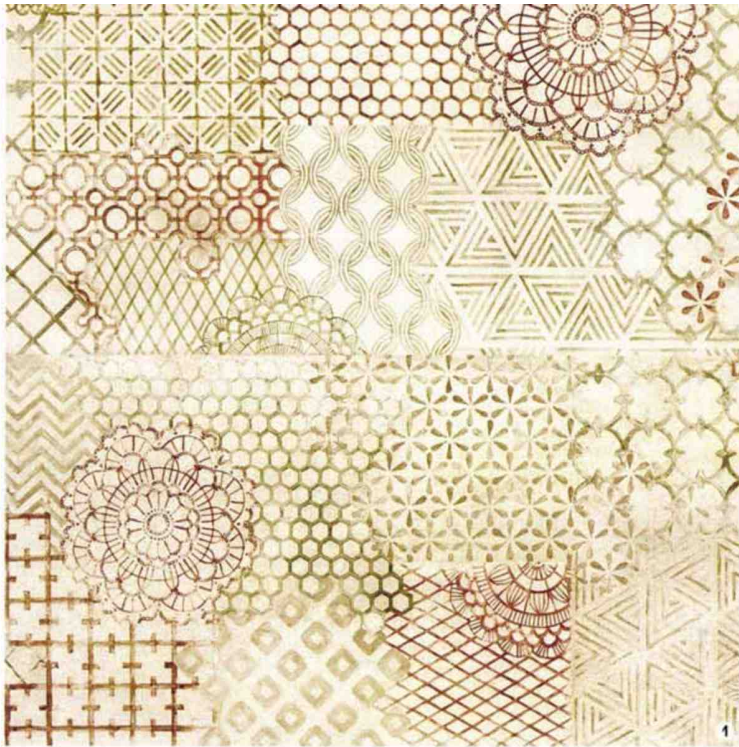

Patchworks de motifs

Utlierior motifs

1. Panneau en céramique. *Ceramic panel*. L 98 x 32 cm, *Fresco*, **Marazzi**.
2. Carreaux de terre cuite imprimés. *Printed terracotta tiles*. 19x19 cm, design Simone Giottoli, *Estro-Lab Formeo2*, **Cotto Etrusco**.
3. Carreaux de céramique émaillée. *Glazed ceramic tiles*. 10 x 20 cm, collection *Be In*, *Decor Rose*, **Iris Ceramica**.
4. Carreaux de grès cérame. *Stoneware tiles*. 20 x 20 cm, collection *Lachic*, *Chic*, **Carrément Victoire**.