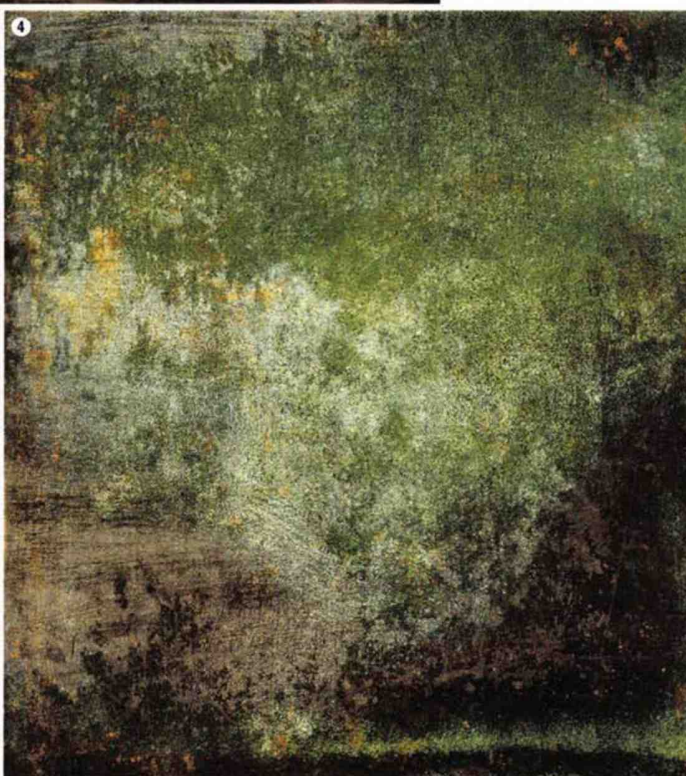

LES REVÊTEMENTS — FLOOR AND WALL COVERINGS

Patines intemporelles

Patinated warmth

1. Panneau de grès cérame. *Stoneware panel*. 120 × 60cm, collection *Grunge Concrete, Scratch Black, Diesel living x Iris Ceramica*.
2. Panneau en matériau composite. *Composite panel*. L 320 × 1 144 cm, design Daniel Germain, *Radium, Dekton by Cosentino*.
3. Carreau de pierre de lave. *Lava stone tile*. L 30 × 1 20 cm, *Copenhagen, Made a Mano*.
4. Carreau de porcelaine effet miroir. *Mirror-effect porcelain tile*. 60 × 60 cm, *Silver Mirror Porcelain, Lapidica*.
5. Panneau en carreaux de cuivre, laiton, acier et fer. *Panel of copper, brass, steel and iron tiles*. 100 × 100 cm, design Filippo Pisan, *Erosion, De Castelli*.