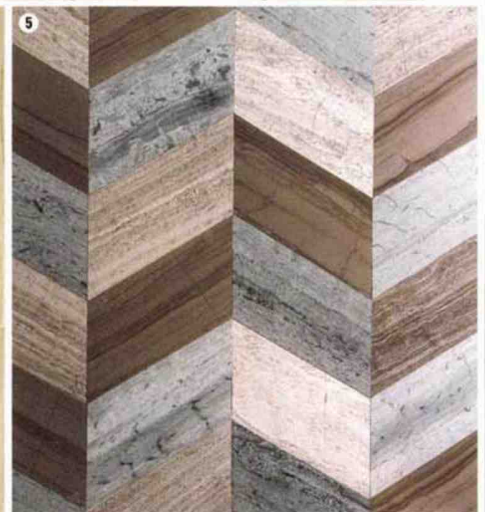

Lignes tendres

Light and linear

1. Panneau de grès cérame. *Stoneware panel*. L. 240 x 1120 cm, design Formafantasma, *Cromatica*, **Cedit - Ceramiche d'Italia**.
2. Carreau de ciment. *Cement tile*. 20 x 20 cm, *Green Lines*, **The Conran Shop x Bert & May**.
3. Carreaux de grès cérame émaillé. *Glazed stoneware tiles*. L. 30 x 7,5/10 cm, design Ronan & Erwan Bouroullec, *Piano*, **Mutina**.
4. Carreau de grès cérame. *Stoneware tile*. L. 38 x 15 cm, *Technicolor*, **41zero42** chez David B.
5. Panneaux de différents travertins. *Mixed travertine panels*. L. 80 x 140 cm, *Ocean Wood*, **Porcelanosa**.