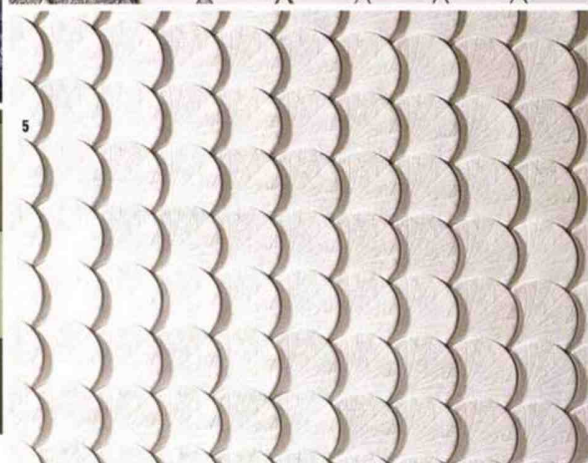

Exquises écailles

Effects of scale

1. Carreaux de faïence émaillée. *Glazed faïence tiles*. L. 15 x 13,5 cm, design Difere Comunicación, **Jazz, Cevica**.
2. Mosaïque de verre. *Glass mosaic*. L. 32 x 130 cm, **Aqua Green, Porcelanosa**.
3. Panneau en verre Vetríte. *Vetríte glass panel*. L. 280 x 1120 cm, collection *Vetríte, Snake Mix Grey, Sicis*.
4. Carreaux de béton. *Concrete tiles*. L. 18 x 16 cm, design Patrycja Domanska & Tanja Lightfoot, *Shingle, Kaza Concrete*.
5. Grès porcelainé. *Porcelain stoneware*. L. 12,7 x 16,2 cm, collection *Evolution, Art Escama, Natucer* (Tile of Spain).