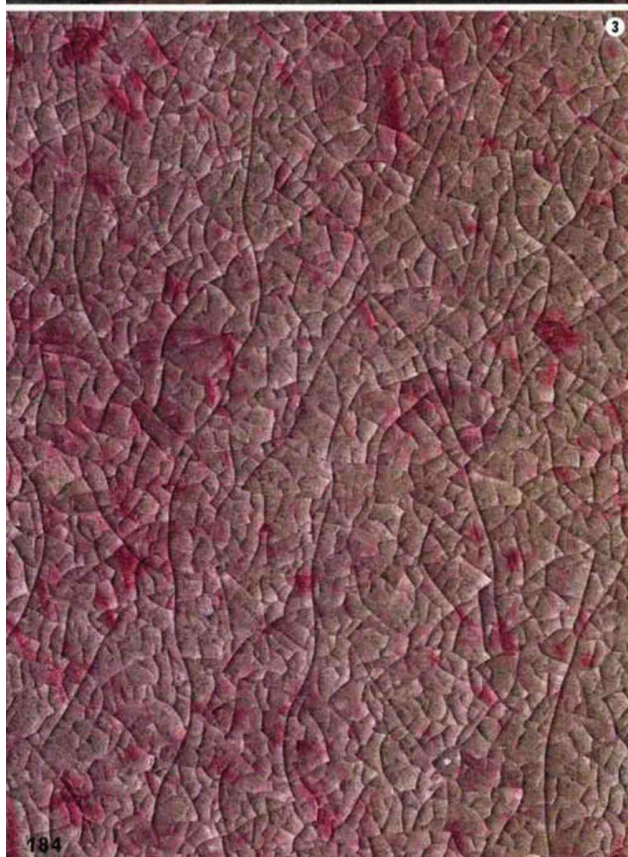

LES REVÊTEMENTS — FLOOR AND WALL COVERINGS

Patines intemporelles

Patinated warmth

1. Panneau de grès cérame. *Stoneware panel*. 120 × 60cm, collection *Grunge Concrete, Scratch Black, Diesel living x Iris Ceramica*.
2. Panneau en matériau composite. *Composite panel*. L 320 × 1 144 cm, design Daniel Germain, *Radium, Dekton by Cosentino*.
3. Carreau de pierre de lave. *Lava stone tile*. L 30 × 1 20 cm, *Copenhagen, Made a Mano*.
4. Carreau de porcelaine effet miroir. *Mirror-effect porcelain tile*. 60 × 60 cm, *Silver Mirror Porcelain, Lapidica*.
5. Panneau en carreaux de cuivre, laiton, acier et fer. *Panel of copper, brass, steel and iron tiles*. 100 × 100 cm, design Filippo Pisan, *Erosion, De Castelli*.