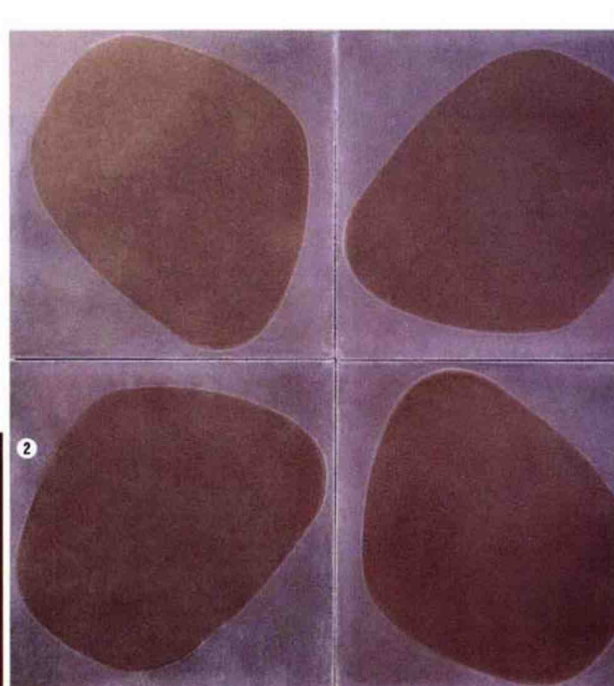

Courbes pastel

Soft touch

1. Carreau de grès émaillé. *Glazed stoneware tile*. 20 × 20 cm, *Marasala Negative, Ornamenta* chez David B.
2. Carreaux de ciment. *Cement tiles*. 8 × 8 cm, design Martyn Thompson Studio, collection *E/S20, Exquisite Surfaces*.
3. Carreaux de ciment. *Cement tiles*. 8 × 8 cm, design Commune, *Circle Drop, Exquisite Surfaces*.
4. Carreau de céramique. *Ceramic tile*. 15 × 15 cm, collection *Futura, Drop Rose, Carrément Victoire*.