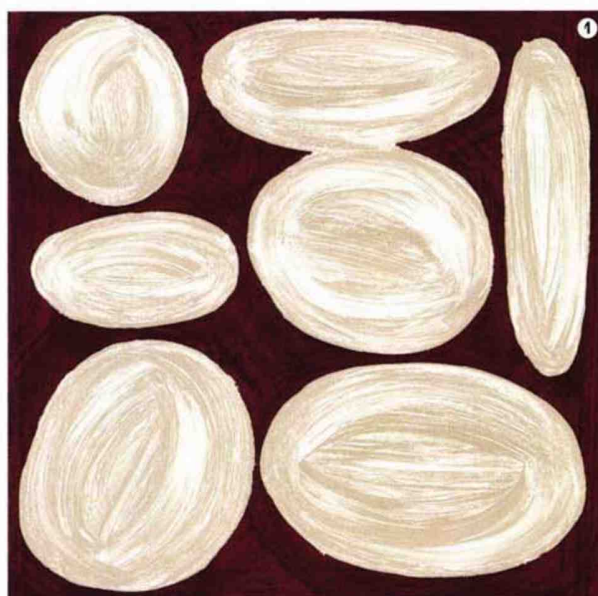

Courbes pastel

Soft touch

1. Carreau de grès émaillé. *Glazed stoneware tile*. 20 × 20 cm, *Marasala Negative, Ornamenta* chez David B.
2. Carreaux de ciment. *Cement tiles*. 8 × 8 cm, design Martyn Thompson Studio, collection *E/S20, Exquisite Surfaces*.
3. Carreaux de ciment. *Cement tiles*. 8 × 8 cm, design Commune, *Circle Drop, Exquisite Surfaces*.
4. Carreau de céramique. *Ceramic tile*. 15 × 15 cm, collection *Futura, Drop Rose, Carrément Victoire*.