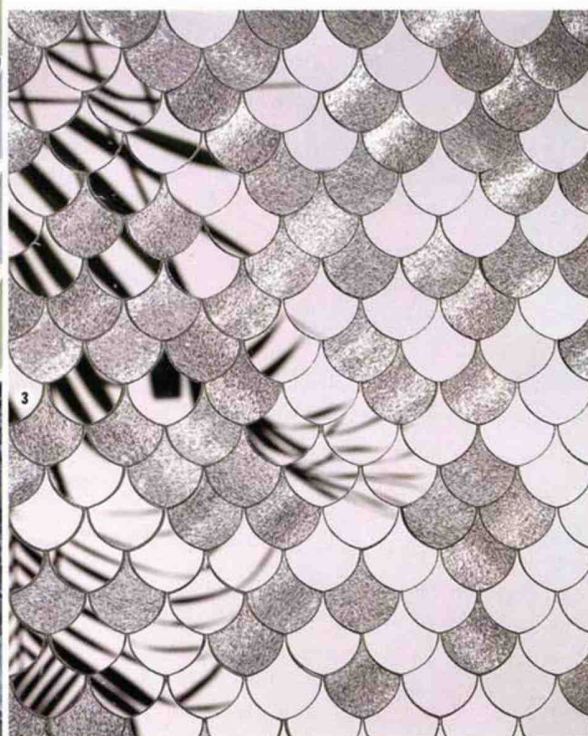

Exquises écailles

Effects of scale

1. Carreaux de faïence émaillée. *Glazed faïence tiles*. L. 15 x 13,5 cm, design Difere Comunicación, **Jazz, Cevica**.
2. Mosaïque de verre. *Glass mosaic*. L. 32 x 130 cm, **Aqua Green, Porcelanosa**.
3. Panneau en verre Vetríte. *Vetríte glass panel*. L. 280 x 1120 cm, collection *Vetríte, Snake Mix Grey, Sicis*.
4. Carreaux de béton. *Concrete tiles*. L. 18 x 16 cm, design Patrycja Domanska & Tanja Lightfoot, *Shingle, Kaza Concrete*.
5. Grès porcelainé. *Porcelain stoneware*. L. 12,7 x 16,2 cm, collection *Evolution, Art Escama, Natucer* (Tile of Spain).